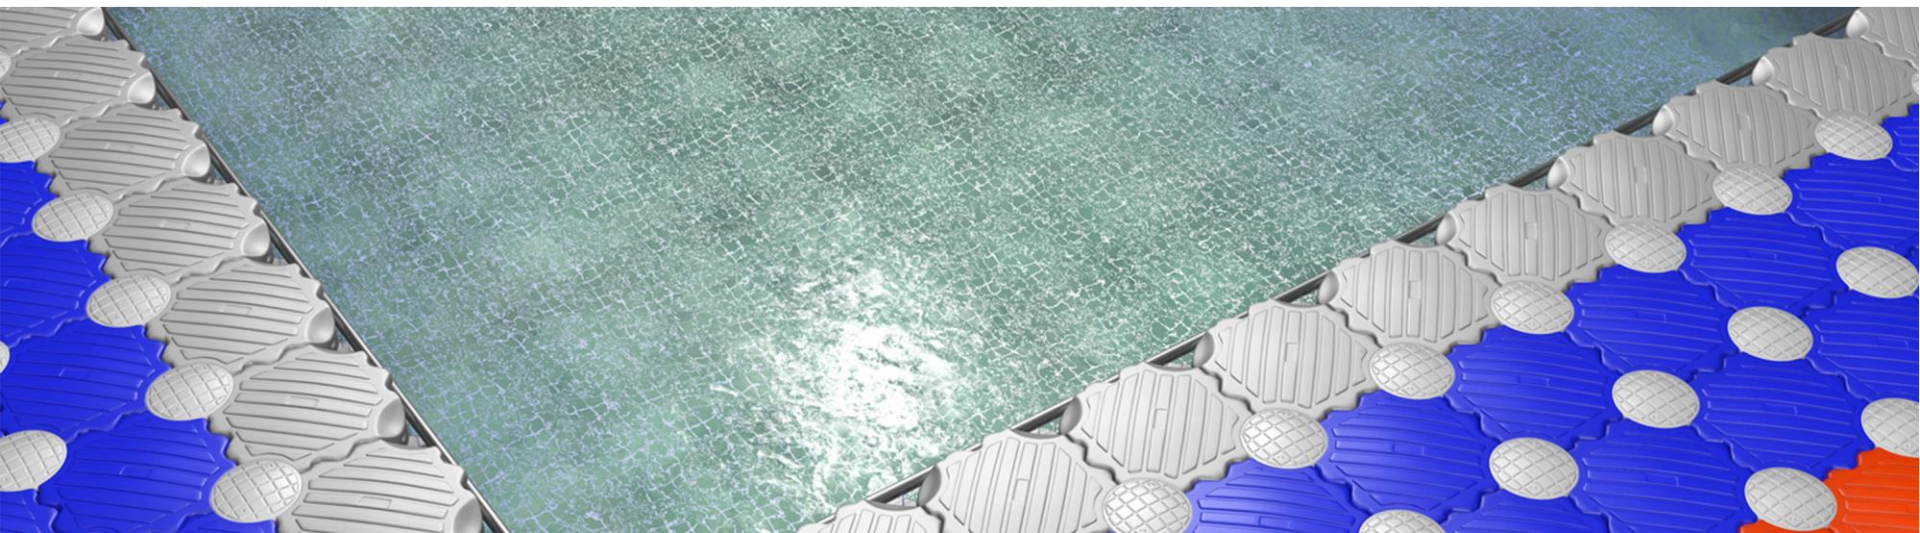

MAGIC FLOAT

МЫ МОЖЕМ ХОДИТЬ ПО ВОДЕ

ПОНТОНЫ MAGIC-FLOAT В РЫБНОМ ХОЗЯЙСТВЕ

Выгодным преимуществом и отличительной чертой понтона являются характерные ребра жесткости, имеющие мировой патент.

Понтоны - безопасная конструкция для создания идеальной площадки на воде.

MAGIC FLOAT - ЭТО МОДУЛЬНАЯ ПЛАВУЧАЯ СИСТЕМА, СОСТОЯЩАЯ ИЗ ОТДЕЛЬНЫХ СЕГМЕНТОВ

Сегмент MAGIC FLOAT - это унифицированный элемент-понтон кубической формы, конструкция которого имеет оригинальные крепления. Соединяясь между собой с помощью монтажных штифтов, сегменты образуют монолитную конструкцию любых размеров и конфигурации в зависимости от потребности.

БЛАГОДАРЯ СИСТЕМЕ MAGIC-FLOAT ПОСТРОИТЬ РЫБНУЮ ФЕРМУ НЕ СОСТАВИТ ТРУДА

- Легкая сборка и демонтаж
- Мобильность и надежность
- Уровень мирового класса
- Долговечность
- Легкое обслуживание и большая плавучесть
- Безвредность для окружающей среды
- Полная функциональность

Изготовление понтонов из высокопрочного полиэтилена низкого давления по специально разработанной и запатентованной технологии MAGIC-FLOAT, позволяет производить экологически чистую понтонную продукцию - безопасную для окружающей среды на протяжении всего периода эксплуатации.