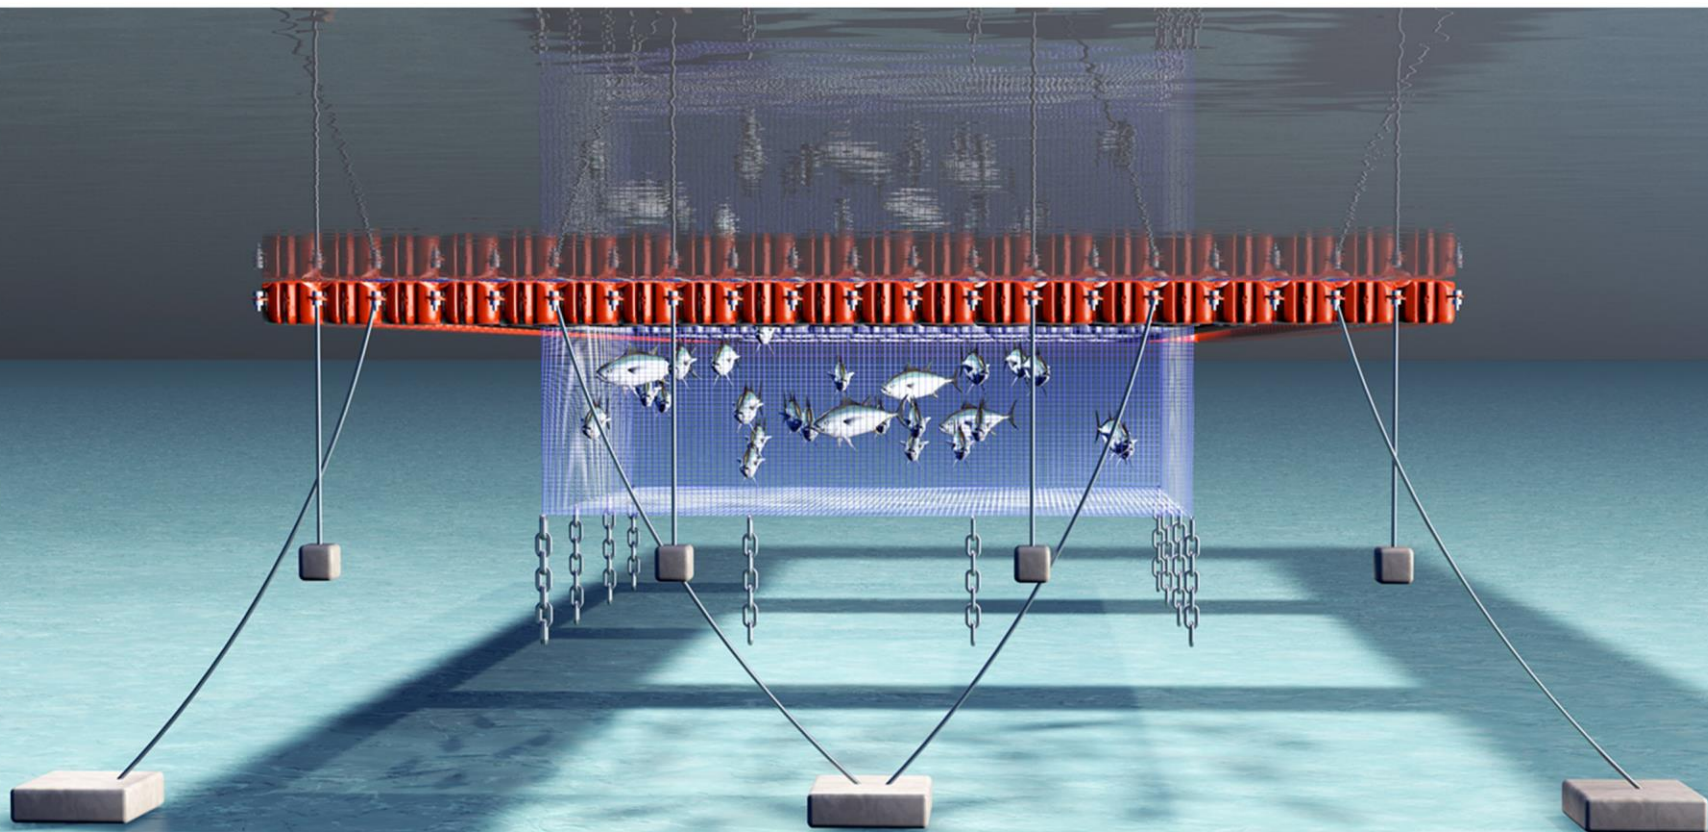

ПЛАВУЧИЙ САДОК КОПАНИИ MAGIC-FLOAT