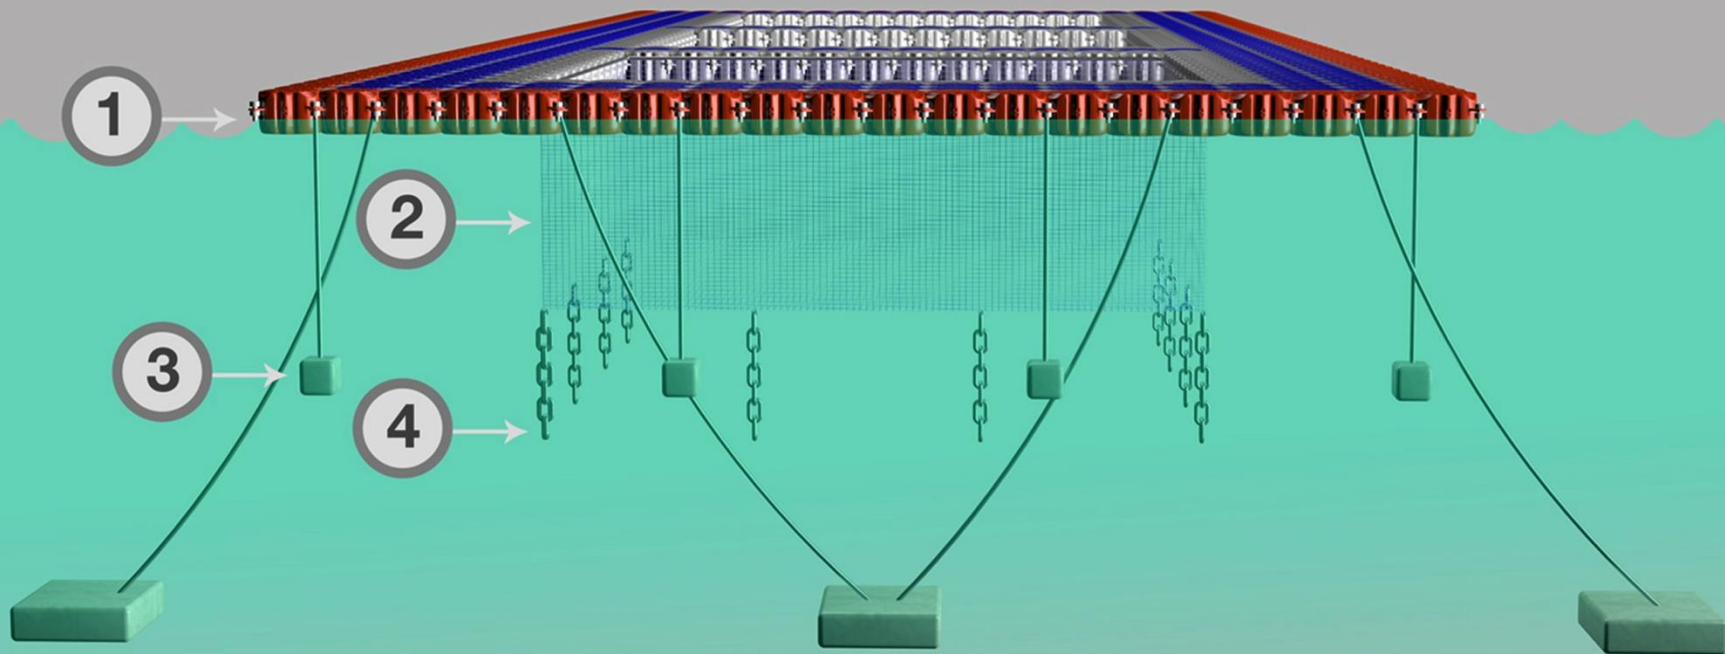

MAGIC FLOAT - ЭТО МОДУЛЬНАЯ ПЛАВУЧАЯ СИСТЕМА, СОСТОЯЩАЯ ИЗ ОТДЕЛЬНЫХ СЕГМЕНТОВ

Сегмент MAGIC FLOAT - это унифицированный элемент-понтон кубической формы, конструкция которого имеет оригинальные крепления. Соединяясь между собой с помощью монтажных штифтов, сегменты образуют монолитную конструкцию любых размеров и конфигурации в зависимости от потребности.

ИСПОЛЬЗОВАНИЕ ПОНТОНОВ MAGIC-FLOAT ДЛЯ РАЗВЕДЕНИЯ И ВЫРАЩИВАНИЯ РЫБЫ

ИСПОЛЬЗОВАНИЕ ПОНТОНОВ MAGIC-FLOAT ДЛЯ РАЗВЕДЕНИЯ И ВЫРАЩИВАНИЯ РЫБЫ

ПЛАВУЧИЙ САДОК КОПАНИИ MAGIC-FLOAT

УСТРОЙСТВО ПЛАВУЧЕГО САДКА ОТ КОПАНИИ MAGIC-FLOAT

- 1 Понтон Magic Float
- 2 Защитная сетка с ячейкой 30 x 30 мм
- 3 Бетонный балансир (70 кг)
- 4 Металлическая цепь (3,5 кг)

ПЛАВУЧИЕ ФЕРМЫ ПО РАЗВЕДЕНИЮ И ЛОВЛЕ РЫБЫ

ПЛАВУЧИЕ ФЕРМЫ ПО РАЗВЕДЕНИЮ И ЛОВЛЕ РЫБЫ