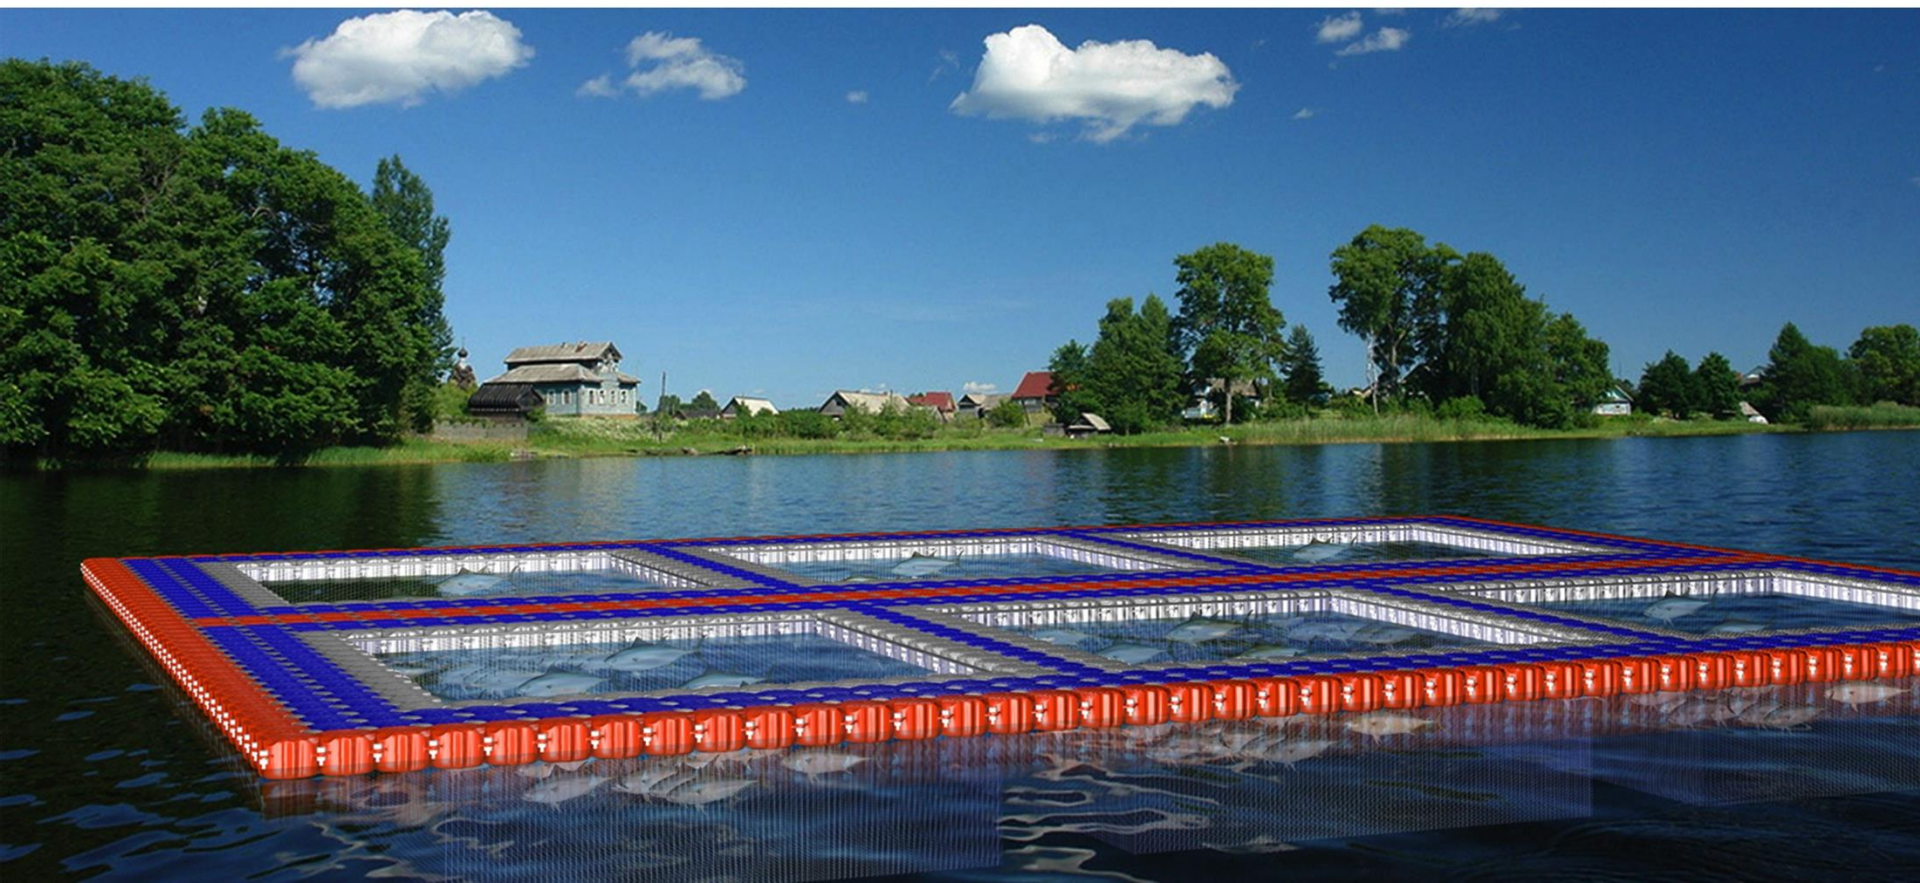

ИСПОЛЬЗОВАНИЕ ПОНТОНОВ MAGIC-FLOAT ДЛЯ РАЗВЕДЕНИЯ И ВЫРАЩИВАНИЯ РЫБЫ