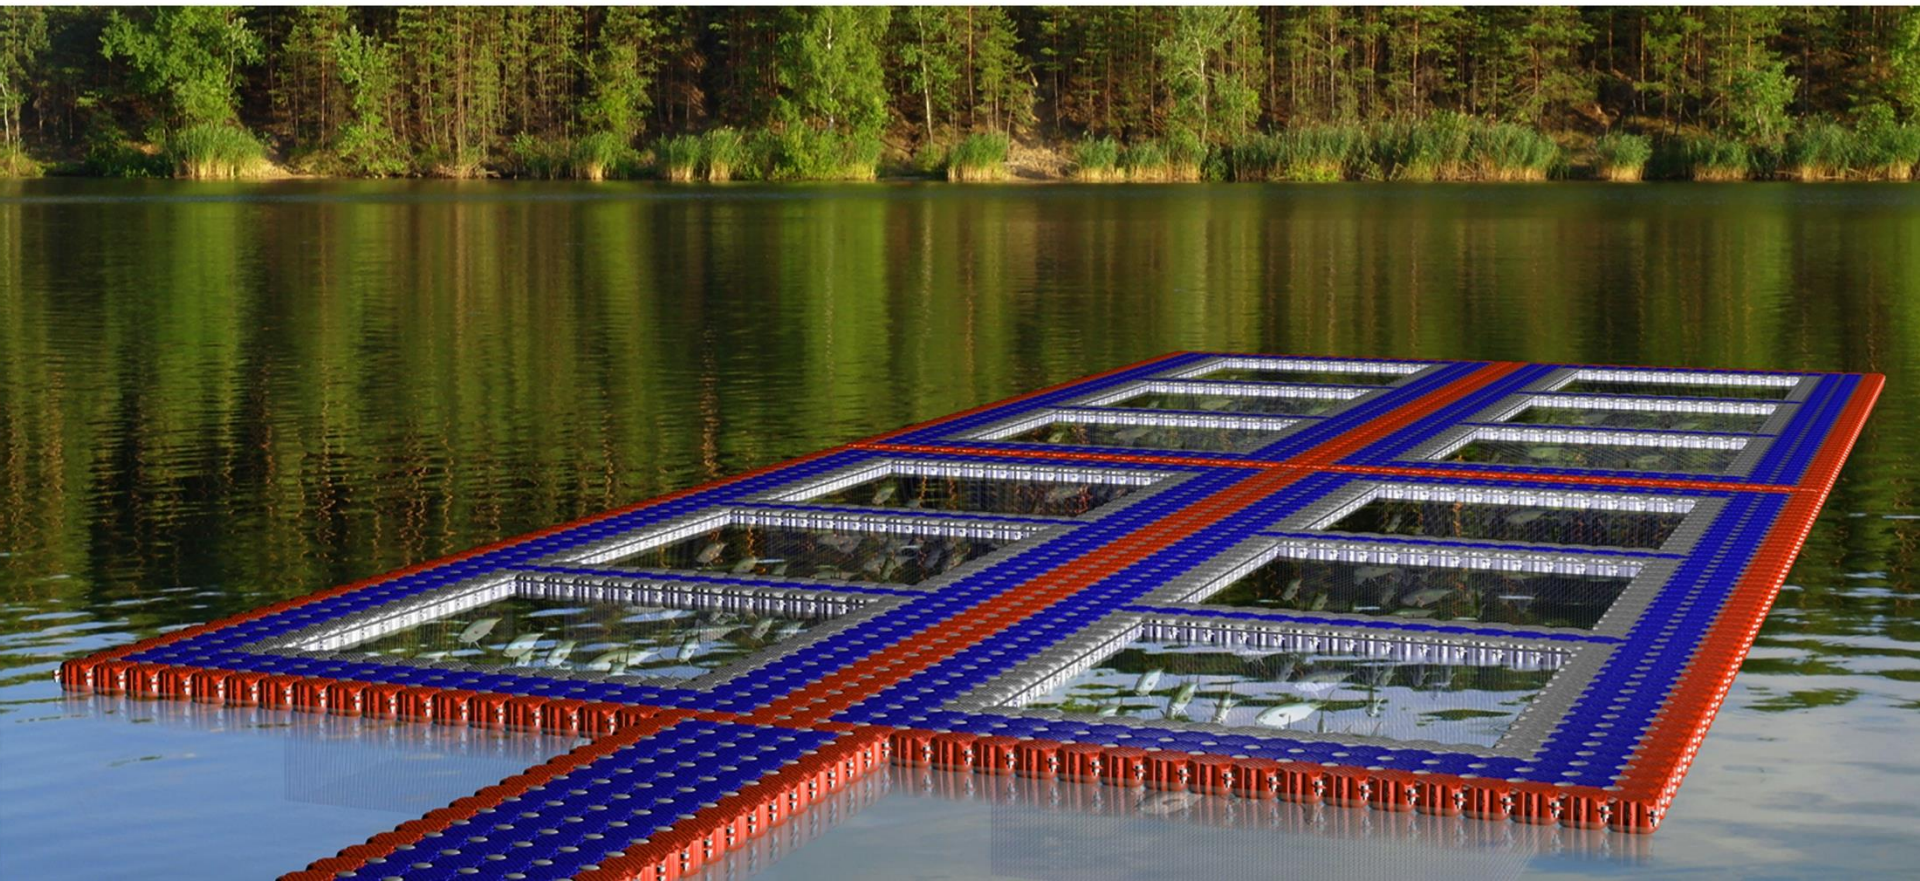

ИСПОЛЬЗОВАНИЕ ПОНТОНОВ MAGIC-FLOAT ДЛЯ РАЗВЕДЕНИЯ И ВЫРАЩИВАНИЯ РЫБЫ